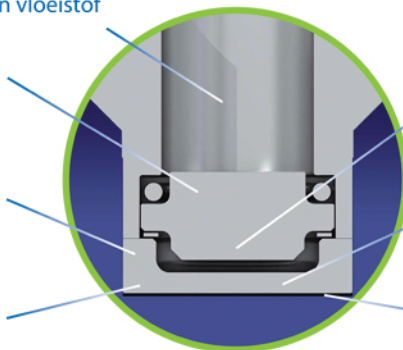

# Vertex™

MERCURY FREE SENSORS

De nieuwe standaard in Levensduur,  
Milieu veiligheid en betrouwbaarheid

Geen vulling, geen vloeistof

Een eenvoudig ontwerp.  
Geen bewegende inwendige delen welke  
meetafwijkingen kunnen veroorzaken.

Verstevigde zijkanten zorgen voor extra  
steun tegen zijdelingse belastingen.  
Geen vergelijkbare sensor in de markt!

Gehard Inconel is de standaard.  
Inconel biedt blijvende bescherming  
onder de zwaarste omstandigheden.

De tip-resident technologie  
biedt een primaire / directe  
drukmeting.

Het membraam is meerdere  
malen dikker dan bij standaard  
technologie.

Standaard DyMax™ gecoat Inconel  
biedt additionele bescherming tegen  
slijtage en corrosie.