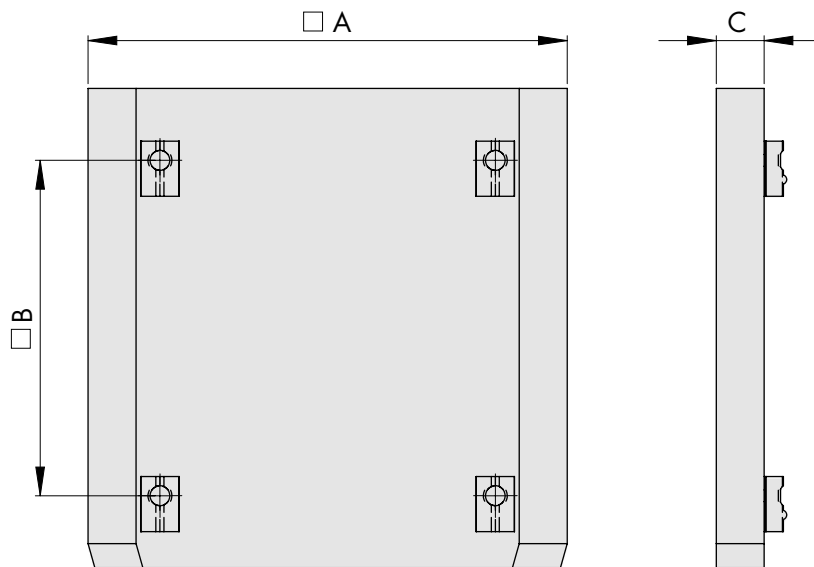

Grijpermontageplaten

Change mounting plate

030

030

Zonder gaten en zonder glijmoeren
Without drill hole and T-slot nuts

Met gaten en glijmoeren
With drill hole and T-slot nuts

Artikel - Nr. Article - No.	A	B	C	Gewicht Weight
030 00 060	60	-	8	74 g
030 00 100	100	-	8	204 g
030 00 160	160	-	10	578 g
030 00 250	250	-	10	1580 g

Artikel - Nr. Article - No.	A	B	C	Gewicht Weight
030 05 060	60	35	8	87 g
030 05 100	100	70	8	217 g
030 05 160	160	120	10	600 g
030 05 250	250	200	10	1602 g

Opmerking

- Grijpermontage platen volledig compatibel met andere producenten.
- Met en zonder gaten en glijmoeren.
- Grijperopbouw met verschillende profielsystemen mogelijk.

Note

- Change mounting plate compatible with other producers.
- With or without drill hole and T-slot nuts.
- Gripper installation with different profile systems possible.