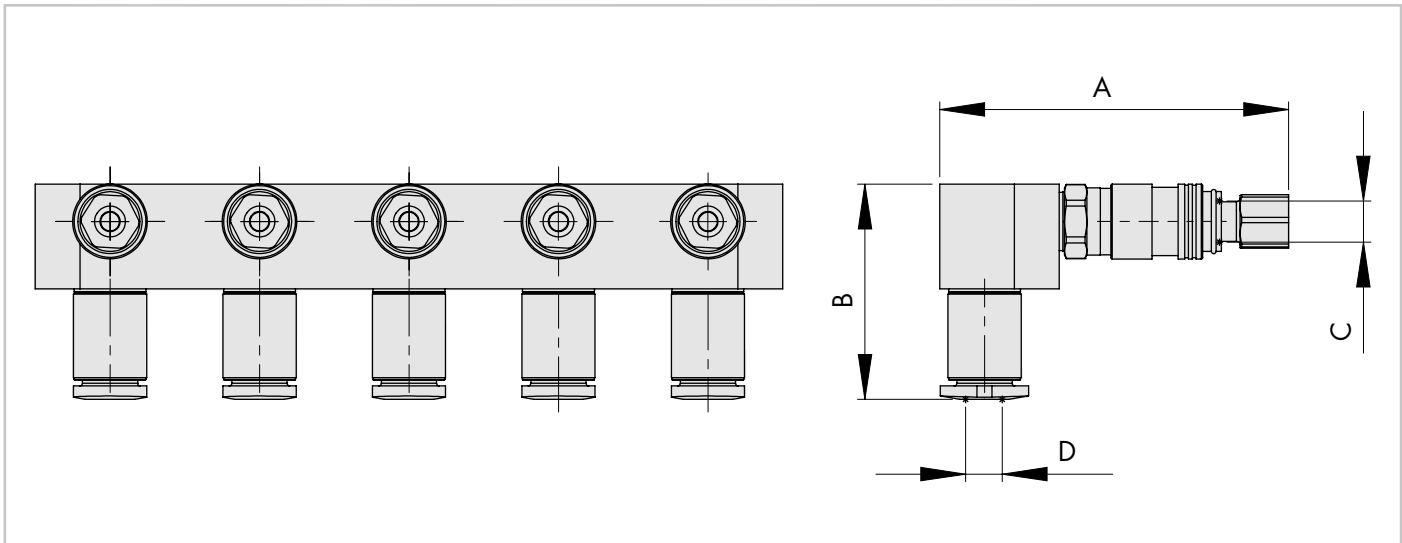

Snelkoppelingenlijst

Pneumatic connection

020

020

Artikel - Nr. Article - No.	A	B	C	D	Luftanschlüsse Air connection	Gewicht Weight
020 13 060	47	28	Ø 6/4	M 5	3	92 g
020 15 060	47	28	Ø 6/4	M 5	5	110 g
020 15 100	47	28	Ø 6/4	M 5	5	122 g
020 17 100	47	28	Ø 6/4	M 5	7	173 g
020 15 160	66	37	Ø 6/4	1/8	5	432 g
020 17 160	66	37	Ø 6/4	1/8	7	598 g
020 15 250	72	40	Ø 8/6	1/4	5	1052 g
020 17 250	72	40	Ø 8/6	1/4	7	1407 g

Opmerking

- Snelkoppelingen lijst met koppelingen en insteeknippels.
- Koppelingen zijn geschikt voor vacuüm.
- Voor toebehoren zie hoofdstuk pneumatiek.

Note

- Pneumatic connection with fast hitch and plug connection.
- Hitch fitting for vacuum.
- Extras see section: pneumatic page xx.