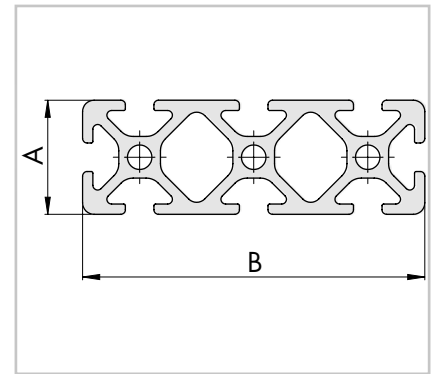

Profiel 20 x 60  
Glijmoer breedte 5 mm

Profile 20 x 60  
Slot width 5 mm

**106**

Artikel - Nr. Article - No.	A	B	C (Lengte) (Length)
106 01 000	20	60	1.000
106 02 000	20	60	2.000

Gewicht/Weight 1,28 kg/m

**Opmerking**

- Standaard lengte: 2.000 mm. Speciale lengten zijn op aanvraag mogelijk.
- Profiellengten langer dan 2.000 mm moeten met speciaal transport verzonden worden.
- Voor andere profielsystemen zie hoofdstuk: Speciale profielen.

**Note**

- Standardlength: 2.000 mm; Special length available on request.
- Profile length above 2.000 mm have to be transported by forwarding agent.
- Further profile systems see chapter: Special profiles.

Profiel 40 x 40  
Glijmoer breedte 5 mm

Profile 40 x 40  
Slot width 5 mm

**108**

Artikel - Nr. Article - No.	A	B	C (Lengte) (Length)
108 01 000	40	40	1.000
108 02 000	40	40	2.000

Gewicht/Weight 1,81 kg/m