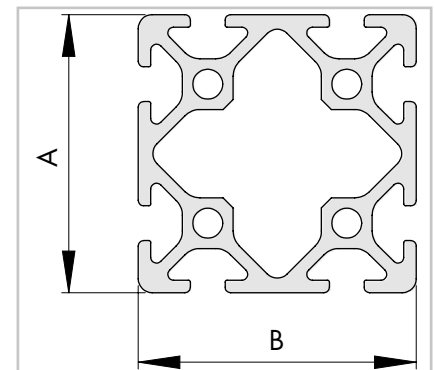

Profiel 20 x 60  
Glijmoer breedte 5 mm

Profile 20 x 60  
Slot width 5 mm

**106**

Artikel - Nr. Article - No.	A	B	C (Lengte) (Length)
106 01 000	20	60	1.000
106 02 000	20	60	2.000

Gewicht/Weight 1,28 kg/m

**Opmerking**

- Standaard lengte: 2.000 mm. Speciale lengten zijn op aanvraag mogelijk.
- Profiellengten langer dan 2.000 mm moeten met speciaal transport verzonden worden.
- Voor andere profielsystemen zie hoofdstuk: Speciale profielen.

**Note**

- Standardlength: 2.000 mm; Special length available on request.
- Profile length above 2.000 mm have to be transported by forwarding agent.
- Further profile systems see chapter: Special profiles.

Profiel 40 x 40  
Glijmoer breedte 5 mm

Profile 40 x 40  
Slot width 5 mm

**108**

Artikel - Nr. Article - No.	A	B	C (Lengte) (Length)
108 01 000	40	40	1.000
108 02 000	40	40	2.000

Gewicht/Weight 1,81 kg/m