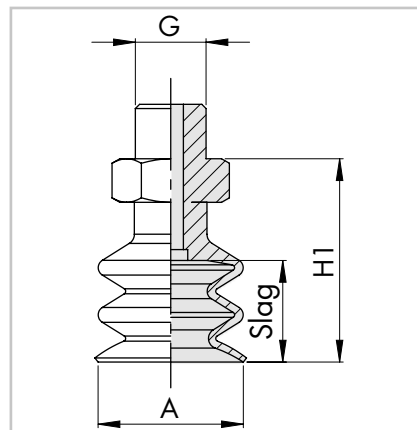

Balgzuignap
2½ balg met nippel

Telescope suction cup
2½ -fold with thread nippel
male thread

320 25

320

Polyurethaan (PU) Polyurethane (PU)	Silicone (SI) Silicone (SI)	Nitrile (NBR) Nitrile (NBR)	Hoge temp (HT) High temp (HT)	Nippel Fitting	Afmetingen Dimensions			
Artikel - Nr. Article - No.	Artikel - Nr. Article - No.	Artikel - Nr. Article - No.	Artikel - Nr. Article - No.	Type Type	A	G	H 1	Slag Stroke
321 25 505	322 25 505	323 25 505	324 25 505	N 004	5	M 5	13	2
321 25 805	322 25 805	323 25 805	324 25 805	N 004	5	1/8	14,5	2
321 25 507	322 25 507	323 25 507	324 25 507	N 004	7	M 5	13,5	3
321 25 807	322 25 807	323 25 807	324 25 807	N 004	7	1/8	15	3
321 25 509	322 25 509	323 25 509	324 25 509	N 016	9	M 5	18,5	3
321 25 809	322 25 809	323 25 809	324 25 809	N 016	9	1/8	20	3
321 25 512	322 25 512	323 25 512	324 25 512	N 016	12	M 5	24,5	6
321 25 812	322 25 812	323 25 812	324 25 812	N 016	12	1/8	26	6
321 25 514	322 25 514	323 25 514	324 25 514	N 016	14	M 5	26,5	8
321 25 814	322 25 814	323 25 814	324 25 814	N 016	14	1/8	28	8
321 25 518	322 25 518	323 25 518	324 25 518	N 016	18	M 5	26,5	10
321 25 818	322 25 818	323 25 818	324 25 818	N 016	18	1/8	28	10
321 25 520	322 25 520	323 25 520	324 25 520	N 016	20	M 5	26,5	10
321 25 820	322 25 820	323 25 820	324 25 820	N 016	20	1/8	28	10
-	322 25 525	323 25 525	324 25 525	N 016	25	M 5	37,5	20
-	322 25 825	323 25 825	324 25 825	N 016	25	1/8	39	20
321 25 832	322 25 832	323 25 832	324 25 832	N 018	32	1/8	42,5	17
321 25 432	322 25 432	323 25 432	324 25 432	N 018	32	1/4	42,5	17
321 25 842	322 25 842	323 25 842	324 25 842	N 018	42	1/8	51	22
321 25 442	322 25 442	323 25 442	324 25 442	N 018	42	1/4	51	22
321 25 462	322 25 462	323 25 462	324 25 462	N 018	62	1/4	60	29