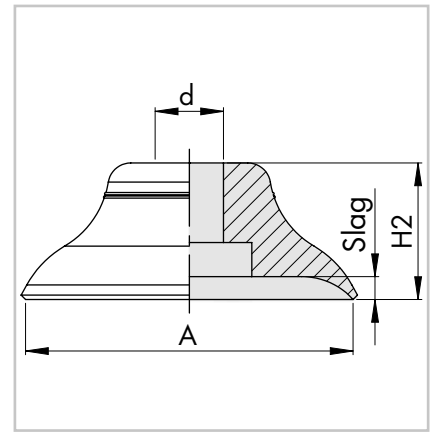

Vlakzuignappen
zonder nippel

Flat suction cup
without thread nipple

330 05

330

Polyurethaan (PU) Polyurethane (PU)	Silicone (SI) Silicone (SI)	Nitrile (NBR) Nitrile (NBR)	Hoge temp (HT) High temp (HT)	Nippel Fitting	Afmetingen Dimensions			
Artikel - Nr. Article - No.	Artikel - Nr. Article - No.	Artikel - Nr. Article - No.	Artikel - Nr. Article - No.	Type Type	A	d	H 2	Slag Stroke
-	332 05 005	333 05 005	334 05 005	N 004	5	4	6,5	1
331 05 008	332 05 008	333 05 008	334 05 008	N 004	8	4	7	1,5
331 05 010	332 05 010	333 05 010	334 05 010	N 004	10	4	7,5	1,5
-	332 05 012	333 05 012	-	N 016	12	4	NN	NN
331 05 015	332 05 015	333 05 015	334 05 015	N 004	15	4,5	8	2
331 05 020	332 05 020	333 05 020	334 05 020	N 007	20	4,5	10	2,5
331 05 025	332 05 025	333 05 025	334 05 025	N 007	25	6	14	3
331 05 030	332 05 030	333 05 030	334 05 030	N 007	30	6	12	2
331 05 035	332 05 035	333 05 035	334 05 035	N 007	35	6	14	3
331 05 040	332 05 040	333 05 040	334 05 040	N 007	40	6	14	3,5
331 05 050	332 05 050	333 05 050	334 05 050	N 008	50	8	15	4
331 05 060	332 05 060	333 05 060	334 05 060	N 008	60	M10x1,25	18,5	5
331 05 080	332 05 080	333 05 080	334 05 080	N 009	80	M10x1,25	20,5	6